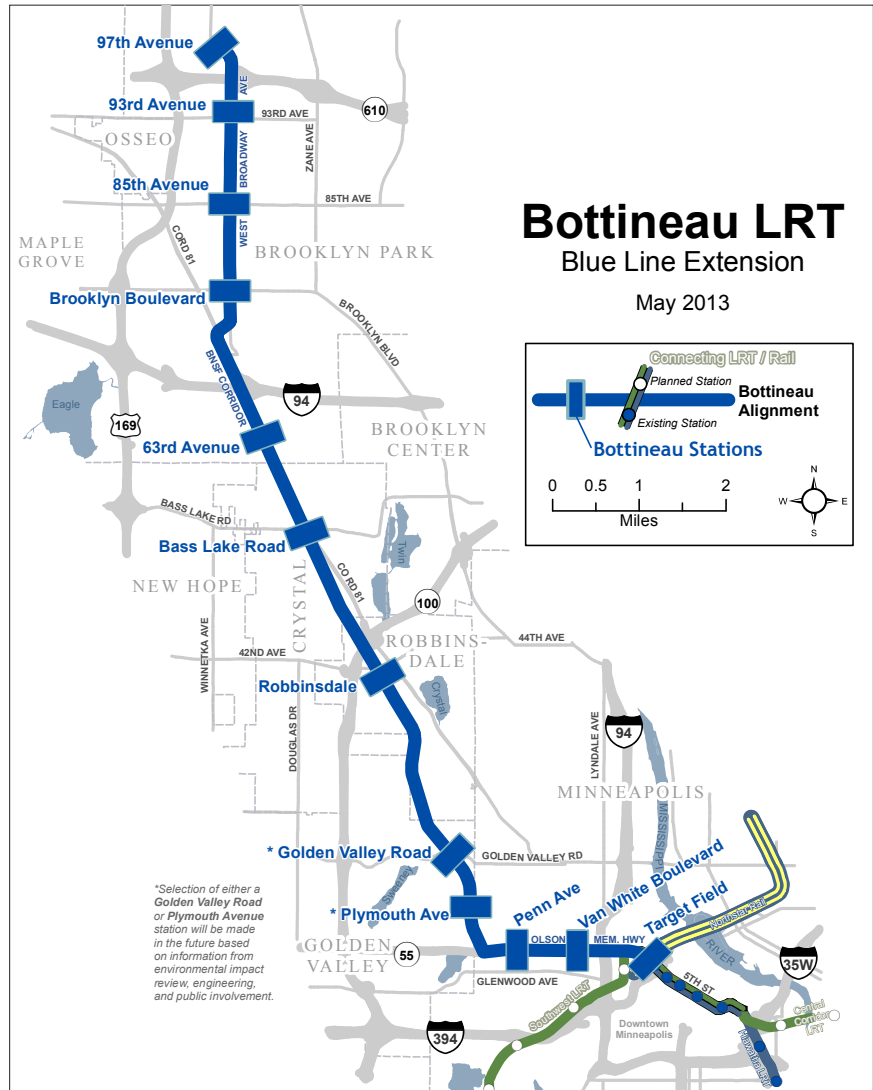

Qhov chaw uas kev noj qab nyob zoo, kev tsheb, thiab kev siv thaj av los sibtsuam uake

Kev noj qab nyob zoo pib hauv thajtsam ib ncig ntawm qhov chaw peb nyob, kawm ntawv, ua haujlwm thiab uasi. Tej kev tsim lossis txhimkho xws li kev tsheb loj khiav ceev, kev tsheb mus los hauv zos thiab tej sabkev taug, hloov thajtsam ib ncig tej no. Bottineau HIA kev tshawbfawb pom tias Bottineau Transitway muaj yam zoo yuav pab tau kev noj qab nyob zoo zoo ntxiv rau cov neeg nyob ze ntawm cov chaw zov tos tsheb. Nws kuj tseem yuav pab tau cov neeg uas tuaj txhua qhov chaw ntawm cheebtsam tuaj uas siv kev tsheb ciav hlau.

Txoj kev tsheb ciav hlau tshiab yuav pab tau zoo rau kev noj qab nyob zoo rau neeg hauv zejzob los ntawm kev siv lub cev heev dua, kev mus ua tau haujlwm, tej vajtse nyob thiab nqi kev mus los, tsis muaj tsheb sibtsob, kev mus tau mus kawm ntawv thiab mus yuav tau tej zaubmov khoom noj zoo uas tsis ua mob.