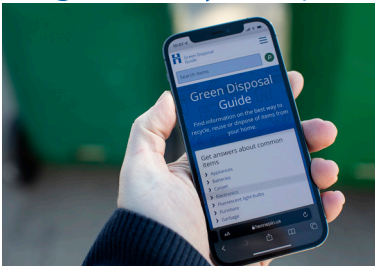

Muaj tej yam koj tsis pom qab cuam rau qhov twg lod? Xyua qhov Green Disposal Guide

Qhov Green Disposal Guide yuav pab tau koj xav seb yam twg zoo los rov siv dua, nchuav rov siv dua, thiab muab povtseg rau tej yam koj niaj hnuv siv xws li roojtog, txaj, thiab cov TV. Mus xawb saib ntawm hennepin.us/green-disposal-guide